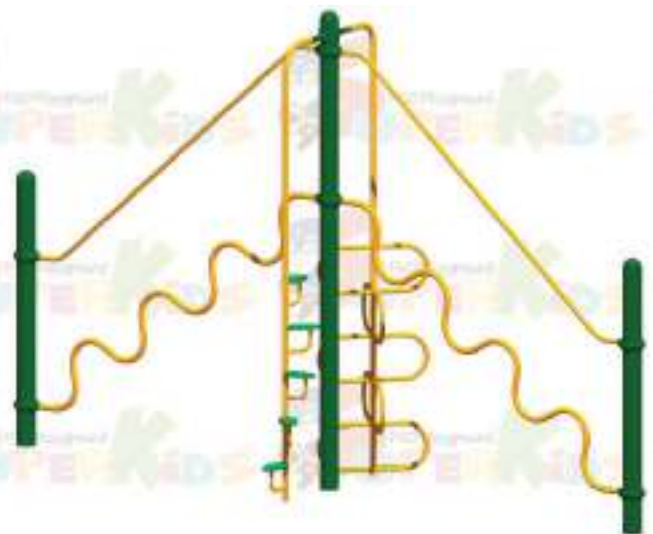

FND-PG-SB-83

ปืนป่ายทรงตัว
ขนาด 100x400x200 ซม.