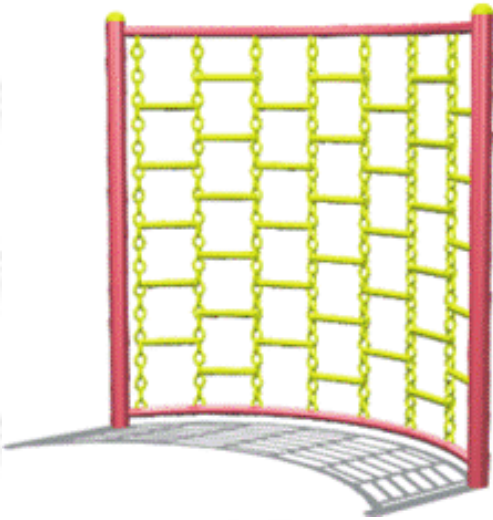

**FND-PG-SB-61**

บาร์ปีนป่ายคอกกลม  
ขนาด 160x160x280 ซม.

**FND-PG-SB-62**

สะพานโซ่ทรงตัว  
ขนาด 100x200x120 ซม.

**FND-PG-SB-63**

บาร์โหนเหนือศรีษะ  
ขนาด 100x200x200 ซม.

**FND-PG-SB-64**

บาร์ไต่ทรงตัว  
ขนาด 100x200x200 ซม.

**FND-PG-SB-65**

บาร์ไต่ทรงตัวซิกแซก  
ขนาด 100x200x150 ซม.

**FND-PG-SB-66**

บาร์โหนเหนือศีรษะ  
ขนาด 100x200x200 ซม.

**FND-PG-SB-67**

ปืนป่ายกำแพงโซ่เสาโค้ง  
ขนาด 10x200x200 ซม.

**FND-PG-SB-68**

ปืนป่ายกำแพงโซ่โค้ง  
ขนาด 50x200x200 ซม.

**FND-PG-SB-69**

ปืนป่ายกำแพงโซ่  
ขนาด 10x200x200 ซม.

**FND-PG-SB-70**

ปืนป่ายเหนือศีรษะ  
ขนาด 120x360x200 ซม.

**FND-PG-SB-71**

ปืนป่ายเหนือศีรษะ  
ขนาด 80x360x200 ซม.

**FND-PG-SB-72**

ปืนป่าย+บาร์โหน  
ขนาด 80x360x200 ซม.