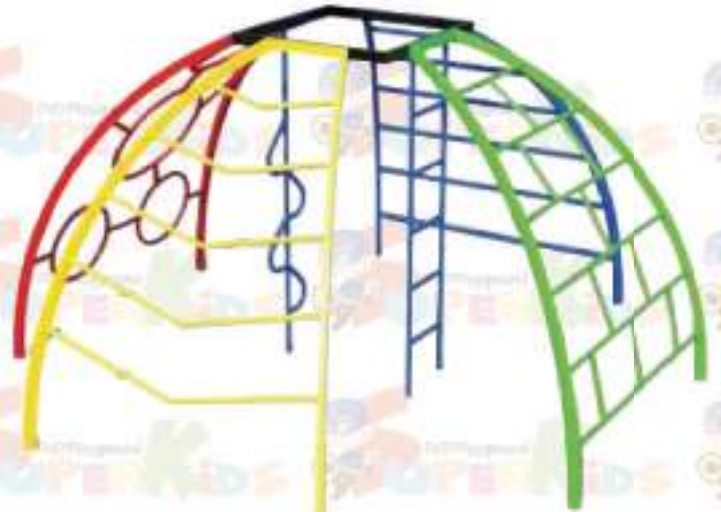

**FND-PG-SB-08**

บาร์ปืนป่ายผสมผสวน  
ขนาด 150x535x200 ซม.

**FND-PG-SB-09**

บาร์ปืนป่ายโดม 4 ด้าน  
ขนาด 200x200x200 ซม.

**FND-PG-SB-10**

บาร์ปืนป่ายโดม 3 ด้าน  
ขนาด 200x200x200 ซม.

**FND-PG-SB-11**

บาร์ป็นป้ายโดม 3 ด้าน  
ขนาด 200x200x200 ซม.