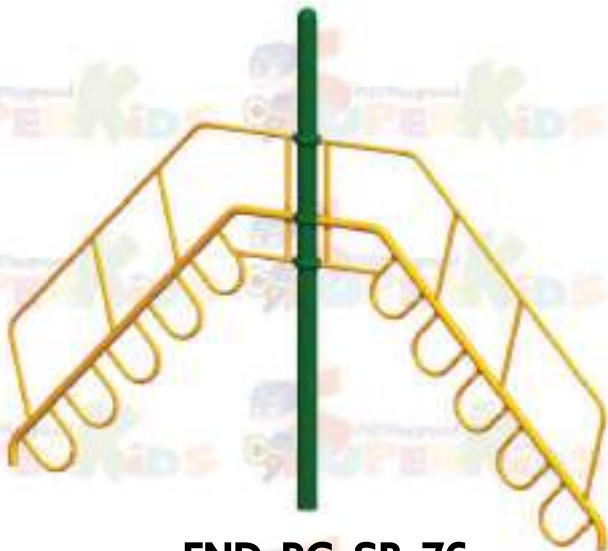

**FND-PG-SB-73**

ปืนป่าย-บาร์โหนต่ำ  
ขนาด 100x200x150 ซม.

**FND-PG-SB-74**

ปืนป่ายทรงตัวยางบาร์โค้ง  
ขนาด 80x200x180 ซม.

**FND-PG-SB-75**

ปืนป่ายทรงตัว  
ขนาด 10x400x200 ซม.

**FND-PG-SB-76**

ปืนป่ายทรงตัว  
ขนาด 10x400x200 ซม.