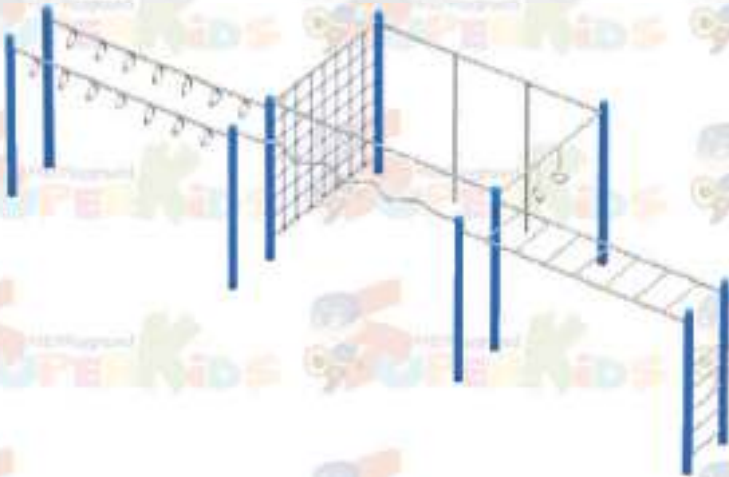

หมวดปืนป่าย

FND-PG-SB-96

บาร์โหน+ปืนป่ายทรงตัว
ขนาด 300x600x200 ซม.