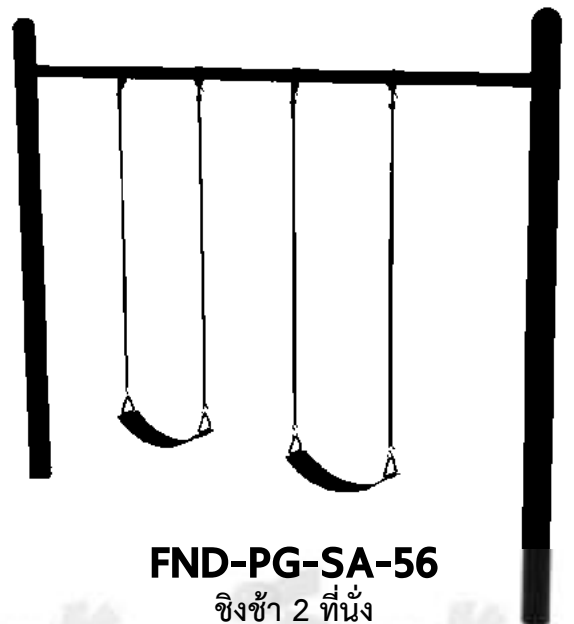

ชิงช้า 2 ที่นั่ง

ขนาด 120x200x200 ซม.

**FND-PG-SA-51**

ชิงช้า 2 ที่นั่ง / แบบผสม

ขนาด 120x200x200 ซม.

**FND-PG-SA-52**

ชิงช้า 2 ที่นั่ง

ขนาด 120x120x200 ซม.

**FND-PG-SA-53**

ชิงช้า 2 ที่นั่ง

ขนาด 120x120x200 ซม.

**FND-PG-SA-54**

ชิงช้า 2 ที่นั่ง

ขนาด 10x200x200 ซม.

**FND-PG-SA-55**

ชิงช้า 3 ที่นั่ง

ขนาด 10x400x200 ซม.

**FND-PG-SA-56**

ชิงช้า 2 ที่นั่ง

ขนาด 10x220x200 ซม.

**FND-PG-SA-57**

ชิงช้า 4 ที่นั่ง  
ขนาด 10x440x200 ซม.

**FND-PG-SA-58**

ชิงช้า 6 ที่นั่ง  
ขนาด 10x660x200 ซม.

**FND-PG-SA-59**

ชิงช้า 8 ที่นั่ง  
ขนาด 10x880x200 ซม.

**FND-PG-SA-60**

ชิงช้า บาร์-ห่วงโหน  
ขนาด 150x540x220 ซม.

**FND-PG-SA-61**

ชิงช้า บาร์-ห่วงโหน  
ขนาด 150x540x220 ซม.

**FND-PG-SA-62**

ชิงช้า บาร์-ห่วงโหน  
ขนาด 500x570x220 ซม.