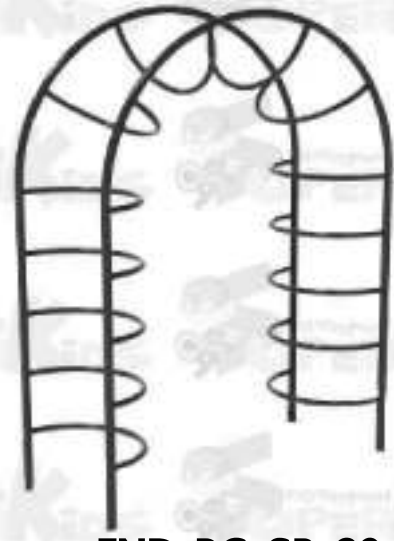

**FND-PG-SB-26**

บารป็นป๋าย บารโหนดสม  
ขนาด 200x200x200 ซม.

**FND-PG-SB-27**

บารป็นป๋าย บารโหนดสม  
ขนาด 200x200x200 ซม.

**FND-PG-SB-28**

บารป็นป๋าย บารโหนดสะพานโค้ง  
ขนาด 60x200x180 ซม.

**FND-PG-SB-29**

บารป็นป๋าย โค้งตัวบ  
ขนาด 60x180x180 ซม.

**FND-PG-SB-30**

บาร์ปืนป่าย ชิกแซก  
ขนาด 360x300x180 ซม.

**FND-PG-SB-31**

บาร์ปืนป่าย บาร์โหนโค้ง  
ขนาด 100x200x180 ซม.

**FND-PG-SB-32**

บาร์ปืนป่าย บาร์โหนโค้ง 2 ระดับ  
ขนาด 80x300x180 ซม.

**FND-PG-SB-33**