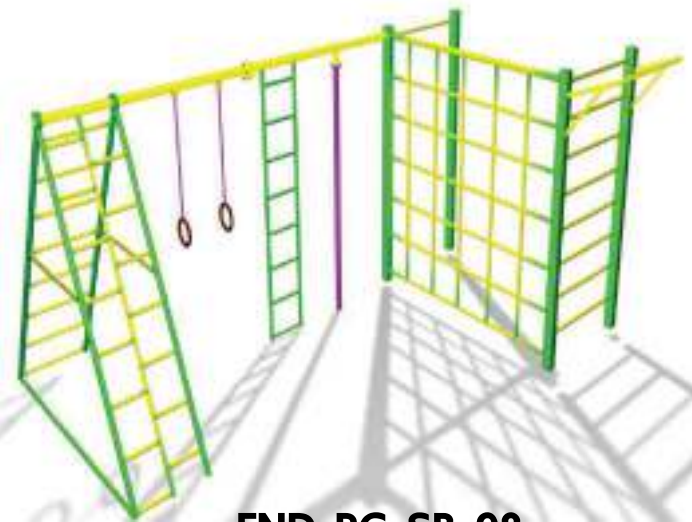

FND-PG-SB-98

อุปกรณ์ ปืนป่าย
ขนาด 250x450x200 ซม.