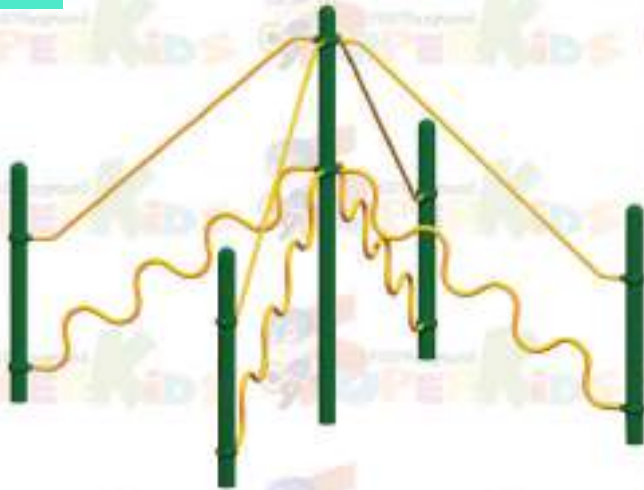

**FND-PG-SB-81**

ปืนป่ายทรงตัว  
ขนาด 150x400x200 ซม.

**FND-PG-SB-82**

ปืนป่ายทรงตัว  
ขนาด 300x300x200 ซม.

**FND-PG-SB-83**

ปืนป่ายทรงตัว  
ขนาด 100x400x200 ซม.

**FND-PG-SB-84**

ปืนป่ายทรงตัว  
ขนาด 100x400x200 ซม.