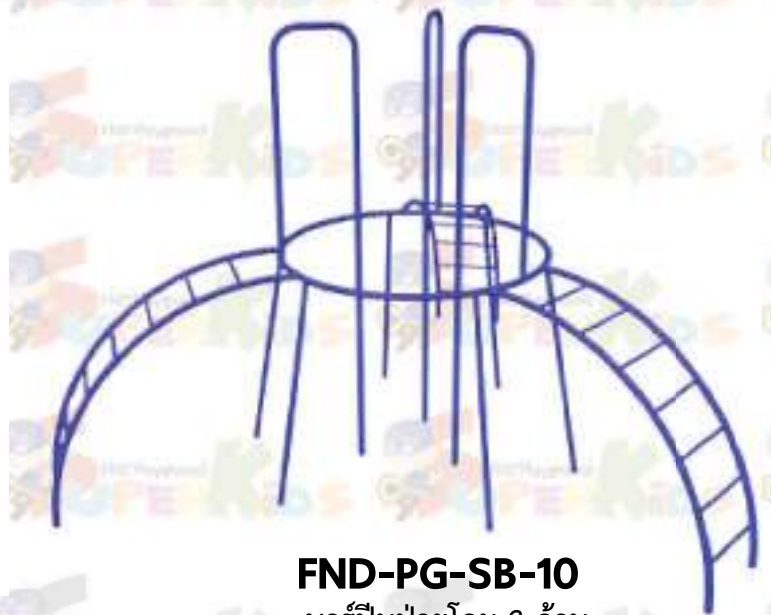

## หมวดปีนป่าย

**FND-PG-SB-01**

บาร์ปีนป่ายโซ่แกว่ง  
ขนาด 150x535x200 ซม.

**FND-PG-SB-02**

บาร์ปีนป่ายผสมผสาน-1  
ขนาด 150x535x200 ซม.

**FND-PG-SB-03**

บาร์ปีนป่ายผสมผสาน-2  
ขนาด 150x535x200 ซม.

**FND-PG-SB-04**

บาร์ปีนป่ายห่วงโทน 4 ห่วง  
ขนาด 150x535x200 ซม.

**FND-PG-SB-05**

บาร์ปืนป่ายผสมผสวน-3  
ขนาด 150x535x200 ซม.

**FND-PG-SB-06**

ปืนป่ายผสม 3 อย่างแบบสั้น  
ขนาด 150x350x200 ซม.

**FND-PG-SB-07**

บาร์ปืนป่ายผสมผสวน  
ขนาด 150x535x200 ซม.

**FND-PG-SB-08**

บาร์ปืนป่ายผสมผสวน  
ขนาด 150x535x200 ซม.

**FND-PG-SB-09**

บาร์ปืนป่ายโดม 4 ด้าน  
ขนาด 200x200x200 ซม.

**FND-PG-SB-10**

บาร์ปืนป่ายโดม 3 ด้าน  
ขนาด 200x200x200 ซม.

**FND-PG-SB-11**

บาร์ป็นป้ายโดม 3 ด้าน  
ขนาด 200x200x200 ซม.