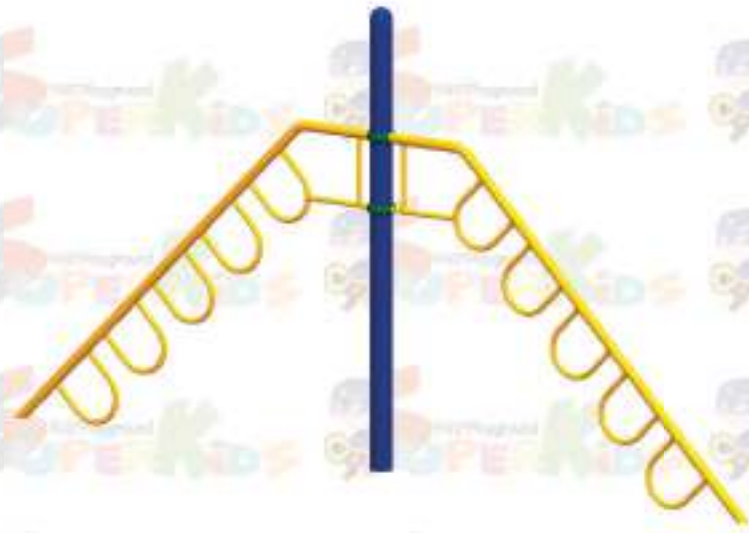

FND-PG-SB-75

ปืนป่ายทรงตัว
ขนาด 10x400x200 ซม.