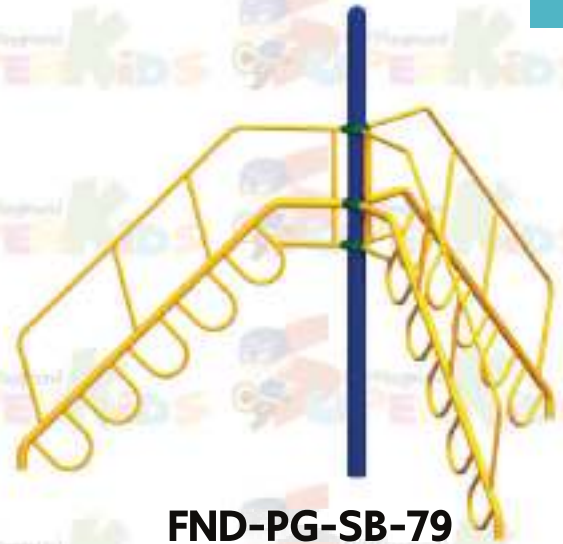

FND-PG-SB-79

ปืนป่ายทรงตัว
ขนาด 300x300x200 ซม.