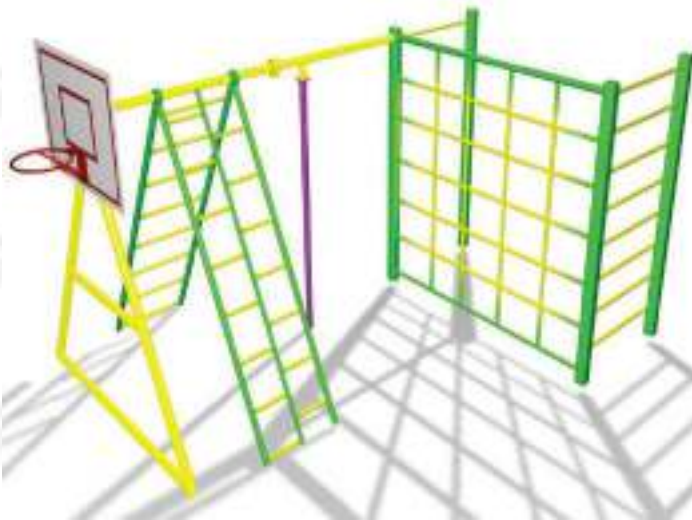

### FND-PG-SB-101

อุปกรณ์ ปืนป่าย+สไลเดอร์  
ขนาด 350x570x200 ซม.

**FND-PG-SB-102**

อุปกรณ์ ปืนป่าย+แป้นบาส  
ขนาด 150x350x220 ซม.

**FND-PG-SB-103**

อุปกรณ์ ปืนป่าย+แป้นบาส  
ขนาด 150x350x220 ซม.

**FND-PG-SB-104**

อุปกรณ์ ปืนป่าย+แป้นบาส  
ขนาด 200x350x220 ซม.

**FND-PG-SB-105**

อุปกรณ์ ปืนป่าย+สไลเดอร์+แป้นบาส  
ขนาด 350x450x220 ซม.

**FND-PG-SB-106**

อุปกรณ์ ปืนป่าย+สไลเดอร์+แป้นบาส  
ขนาด 400x520x220 ซม.

**FND-PG-SB-107**