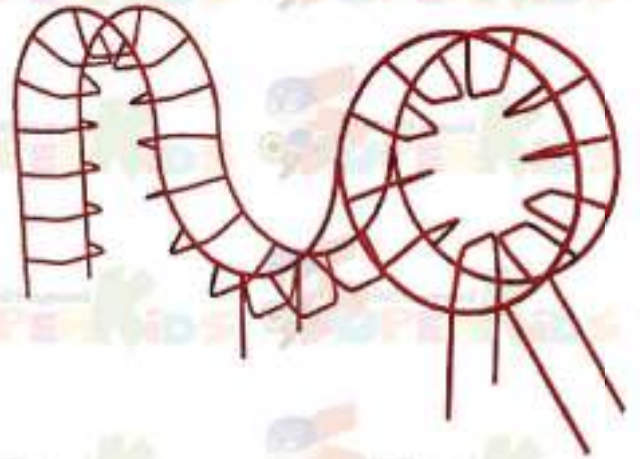

FND-PG-SB-39

บาร์ปีนป่าย บาร์โหนดตัวหอน
ขนาด 60x390x200 ซม.