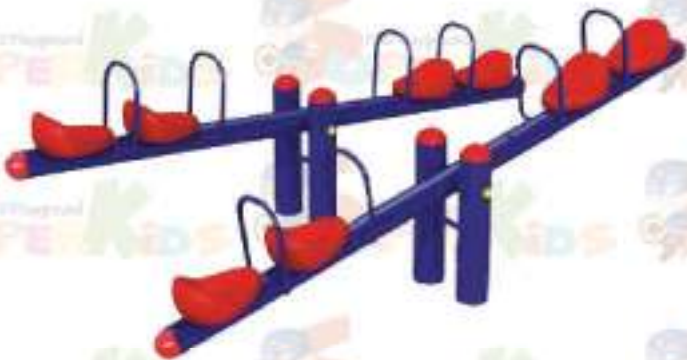

**FND-PG-SE-12**

คานกระดก 2 ที่นั่ง  
ขนาด 50x220x50 ซม.

**FND-PG-SE-13**

คานกระดก 4 ที่นั่ง  
ขนาด 120x220x50 ซม.

**FND-PG-SE-14**

คานกระดก 4 ที่นั่งคานเดี่ยว  
ขนาด 50x250x50 ซม.

**FND-PG-SE-15**

คานกระดก 8 ที่นั่งคานคู่  
ขนาด 120x250x50 ซม.

**FND-PG-SE-16**

คานกระดก 2 ที่นั่งเสาเดี่ยว  
ขนาด 30x200x50 ซม.

**FND-PG-SE-17**

คานกระดก 2 ที่นั่ง แบบ STANALONE  
ขนาด 300x200x70 ซม.

**FND-PG-SE-18**

คานกระดก 2 ที่นั่ง  
ขนาด 30x200x70 ซม.