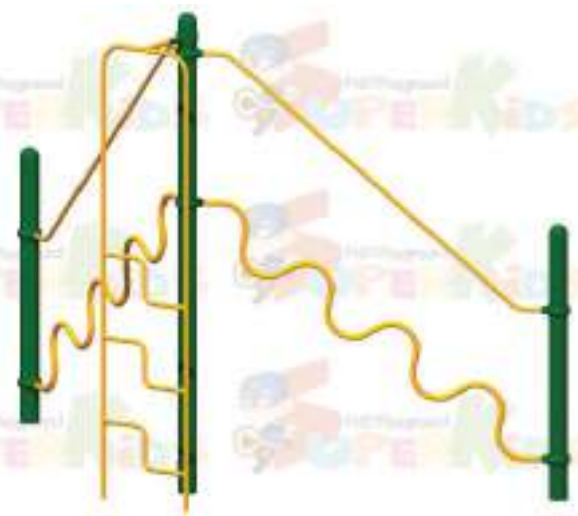

**FND-PG-SB-77**

ปืนป่ายทรงตัว  
ขนาด 10x400x200 ซม.

**FND-PG-SB-78**

ปืนป่ายทรงตัว  
ขนาด 400x400x200 ซม.

**FND-PG-SB-79**

ปืนป่ายทรงตัว  
ขนาด 300x300x200 ซม.

**FND-PG-SB-80**

ปืนป่ายทรงตัว  
ขนาด 150x400x200 ซม.