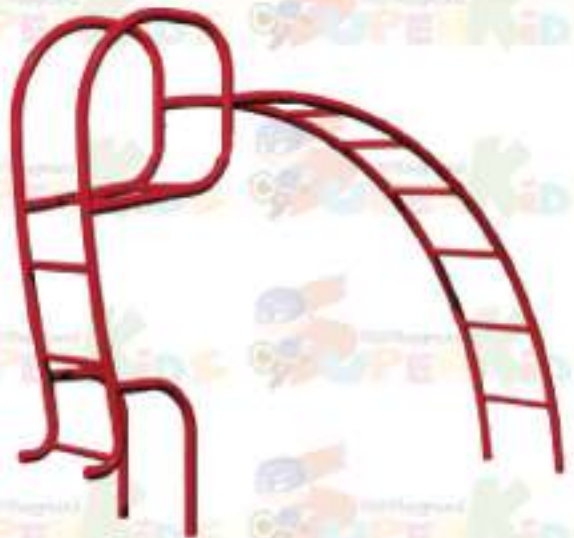

**FND-PG-SB-37**

บาร์ปีนป่าย บาร์โหนดผสม 6 ด้าน  
ขนาด 240x240x260 ซม.

**FND-PG-SB-38**

บาร์ปีนป่าย บาร์โหนดตัว M  
ขนาด 75x390x200 ซม.

**FND-PG-SB-39**

บาร์ปีนป่าย บาร์โหนดตัวหอน  
ขนาด 60x390x200 ซม.

**FND-PG-SB-40**

บาร์ปีนป่าย บาร์โหนดหอยทาก  
ขนาด 60x200x200 ซม.

**FND-PG-SB-41**

บาร์ปีนป่าย บาร์โหนดข้าง  
ขนาด 60x200x200 ซม.

**FND-PG-SB-42**

บาร์ปืนป่าย บาร์โหนแมงมุม  
ขนาด 250x250x160 ซม.

**FND-PG-SB-43**

บาร์ปืนป่าย บาร์โหนแมงมุม  
ขนาด 200x200x160 ซม.