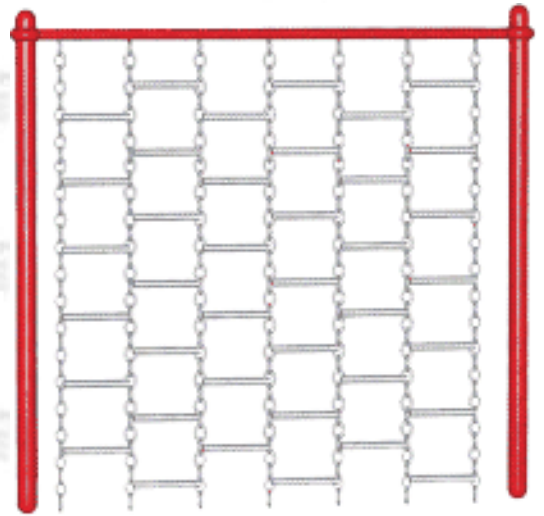

**FND-PG-SB-61**

บาร์ปีนป่ายคอกกลม  
ขนาด 160x160x280 ซม.

**FND-PG-SB-62**

สะพานโซ่ทรงตัว  
ขนาด 100x200x120 ซม.

**FND-PG-SB-63**

บาร์โหนเหนือศรีษะ  
ขนาด 100x200x200 ซม.

**FND-PG-SB-64**

บาร์ไต่ทรงตัว  
ขนาด 100x200x200 ซม.

**FND-PG-SB-65**

บาร์ไต่ทรงตัวซิกแซก  
ขนาด 100x200x150 ซม.

**FND-PG-SB-66**

บาร์โหนเหนือศีรษะ  
ขนาด 100x200x200 ซม.

**FND-PG-SB-67**

ปืนป่ายกำแพงโซ่เสาโค้ง  
ขนาด 10x200x200 ซม.

**FND-PG-SB-68**

ปืนป่ายกำแพงโซ่โค้ง  
ขนาด 50x200x200 ซม.

**FND-PG-SB-69**

ปืนป่ายกำแพงโซ่  
ขนาด 10x200x200 ซม.

**FND-PG-SB-70**

ปืนป่ายเหนือศีรษะ  
ขนาด 120x360x200 ซม.

**FND-PG-SB-71**

ปืนป่ายเหนือศีรษะ  
ขนาด 80x360x200 ซม.

**FND-PG-SB-72**

ปืนป่าย+บาร์โหน  
ขนาด 80x360x200 ซม.