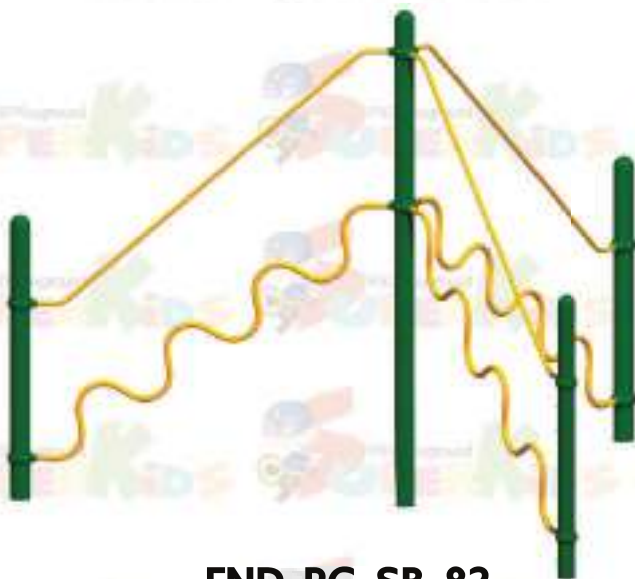

FND-PG-SB-82

ปืนป่ายทรงตัว
ขนาด 300x300x200 ซม.