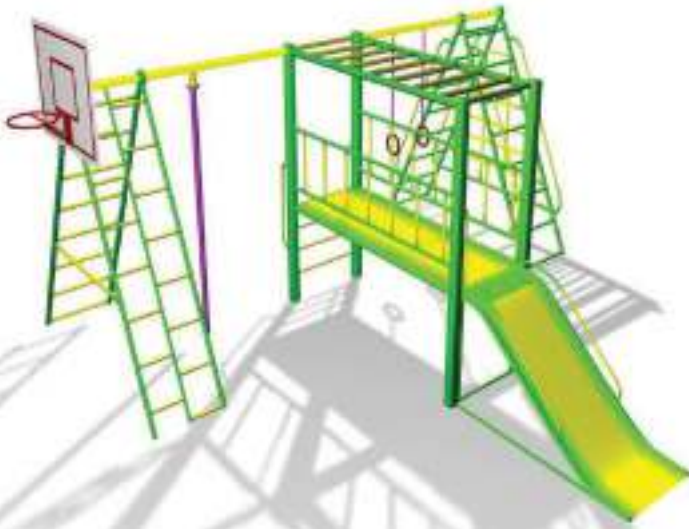

FND-PG-SB-106

อุปกรณ์ ปืนป่าย+สไลเดอร์+แป้นบาส
ขนาด 400x520x220 ซม.