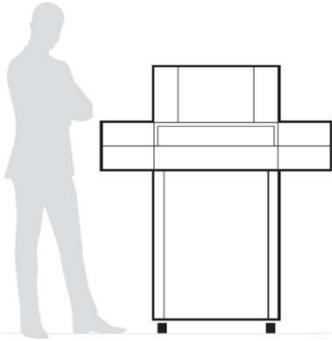

# IDEAL

Model : 4108

max.  
**120**  
sheets  
← 41 cm →

Shredder Machine 4108

## เครื่องทำลายเอกสารอัตโนมัติขนาดใหญ่ ยี่ห้อ IDEAL รุ่น 4108

เครื่องทำลายเอกสารอัตโนมัติขนาดใหญ่ ช่วยให้การทำลายเอกสารจำนวนมาก เสร็จสิ้นได้ด้วยเวลาอันรวดเร็ว

ช่วยให้เอกสารถูกทำลายอย่างถูกวิธี และปลอดภัย และช่วยลดจำนวนเอกสารที่ไม่จำเป็น ออกไปจากโต๊ะคุณ ทำให้แผนก หรือสำนักงานของคุณดูเป็นระเบียบเรียบร้อย

- ✓ 4108 --- ทำลายเอกสารได้ครั้งละ 100- 120 แผ่น ( 70 แกรม) 85 - 105 แผ่น ( 80 แกรม)  
Security Level P-2 (DIN 66399) ทำลายแบบ Strip cut ขนาดเอกสารที่ถูกทำลาย 6 มม.
- ✓ ทำลายกระดาษ ลวดเย็บกระดาษ คลิปหนีบกระดาษ บัตรเครดิต ซีดีและดีวีดี แผ่นดิสก์ แฟ้มกระดาษ
- ✓ สามารถทำลายกระดาษได้แม้ กระทั่งเอกสารนั้นโดนขยำ หรือมีรอยยับยู่ยี่
- ✓ หน้ากว้างช่องใส่เอกสาร 410 มม.
- ✓ ความเร็วในการตัด 0.26 เมตร/วินาที
- ✓ กรณีที่ใส่กระดาษมากเกินไป เครื่องจะถอยหลังเองอัตโนมัติ (Auto Reverse)
- ✓ กรณีที่ถึงใส่กระดาษเต็ม หรือฝาเครื่องถูกเปิด เครื่องจะหยุดการทำงานเองอัตโนมัติ (Auto Stop)
- ✓ กรณีที่มอเตอร์เกิดความร้อน เครื่องจะหยุดการทำงานเองอัตโนมัติ (Auto Stop)
- ✓ เครื่องจะตัดไฟหากไม่มีการใช้งาน 30 นาที (Auto Standby)
- ✓ มีระบบฉีดน้ำมันหล่อลื่น ช่วยให้ใช้งานได้อย่างต่อเนื่อง
- ✓ มีปุ่ม Emergency Switch ในกรณีฉุกเฉินสามารถหยุดเครื่องได้ในทันที
- ✓ มีสวิทช์เดินหน้า และถอยหลัง แบบ EASY\_SWITCH
- ✓ ฐานล้อเลื่อน สามารถเคลื่อนย้ายได้
- ✓ มีสวิทช์ ควบคุมการเปิด-ปิดเครื่อง
- ✓ กำลังไฟในการทำเอกสาร 3 กิโลวัตต์ ไฟฟ้า 400 โวลต์
- ✓ ความจุถังใส่กระดาษ 300 ลิตร แบบถ่วงอยู่บริเวณด้านหลังตัวเครื่อง
- ✓ ขนาดเครื่อง (สูง x กว้าง x ลึก) 1440 x 1240/690 x 1700 มม. น้ำหนัก 350 กก.
- ✓ ผลิตจากประเทศเยอรมันนี่
- ✓ รับประกันสินค้า 2 ปี (รับประกันใบมีด 2 ปี)